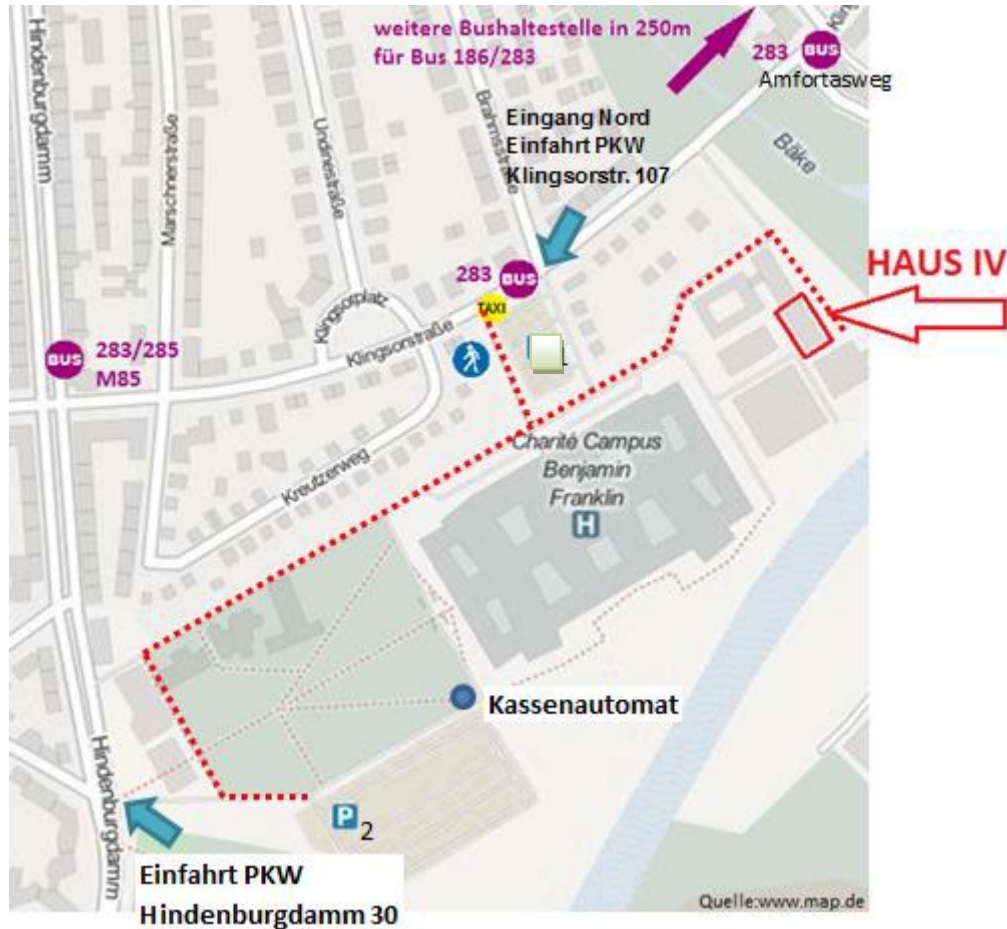

Besucheradresse / Wegbeschreibung

NAKO
Studienzentrum Berlin-Süd / Brandenburg
Klingsorstr. 107 (Eingang Nord)
Haus IV, 1.OG
12203 Berlin

Das Studienzentrum befindet sich auf dem Gelände der
Charité, Campus Benjamin Franklin im Haus IV.

Anfahrt mit dem Bus

- Buslinie 186 (Haltestelle Birkbuschstr. / Klingsorstr.)
- Buslinie 283 (Haltestelle Klingsorplatz / Klinikum)
- Buslinien 285, M85 (Haltestelle Hindenburgdamm / Klingsorstr.)

Anfahrt mit dem Auto

- Parkplatz am Eingang Hindenburgdamm 30 (Fußweg zum Haus IV ca. 10 Minuten)
(ca. 3,00 bis 4,00 Euro Parkgebühr)

Bei zeitlichen Verzögerungen bitten wir um eine kurze telefonische Mitteilung unter 030 2062184-4044.